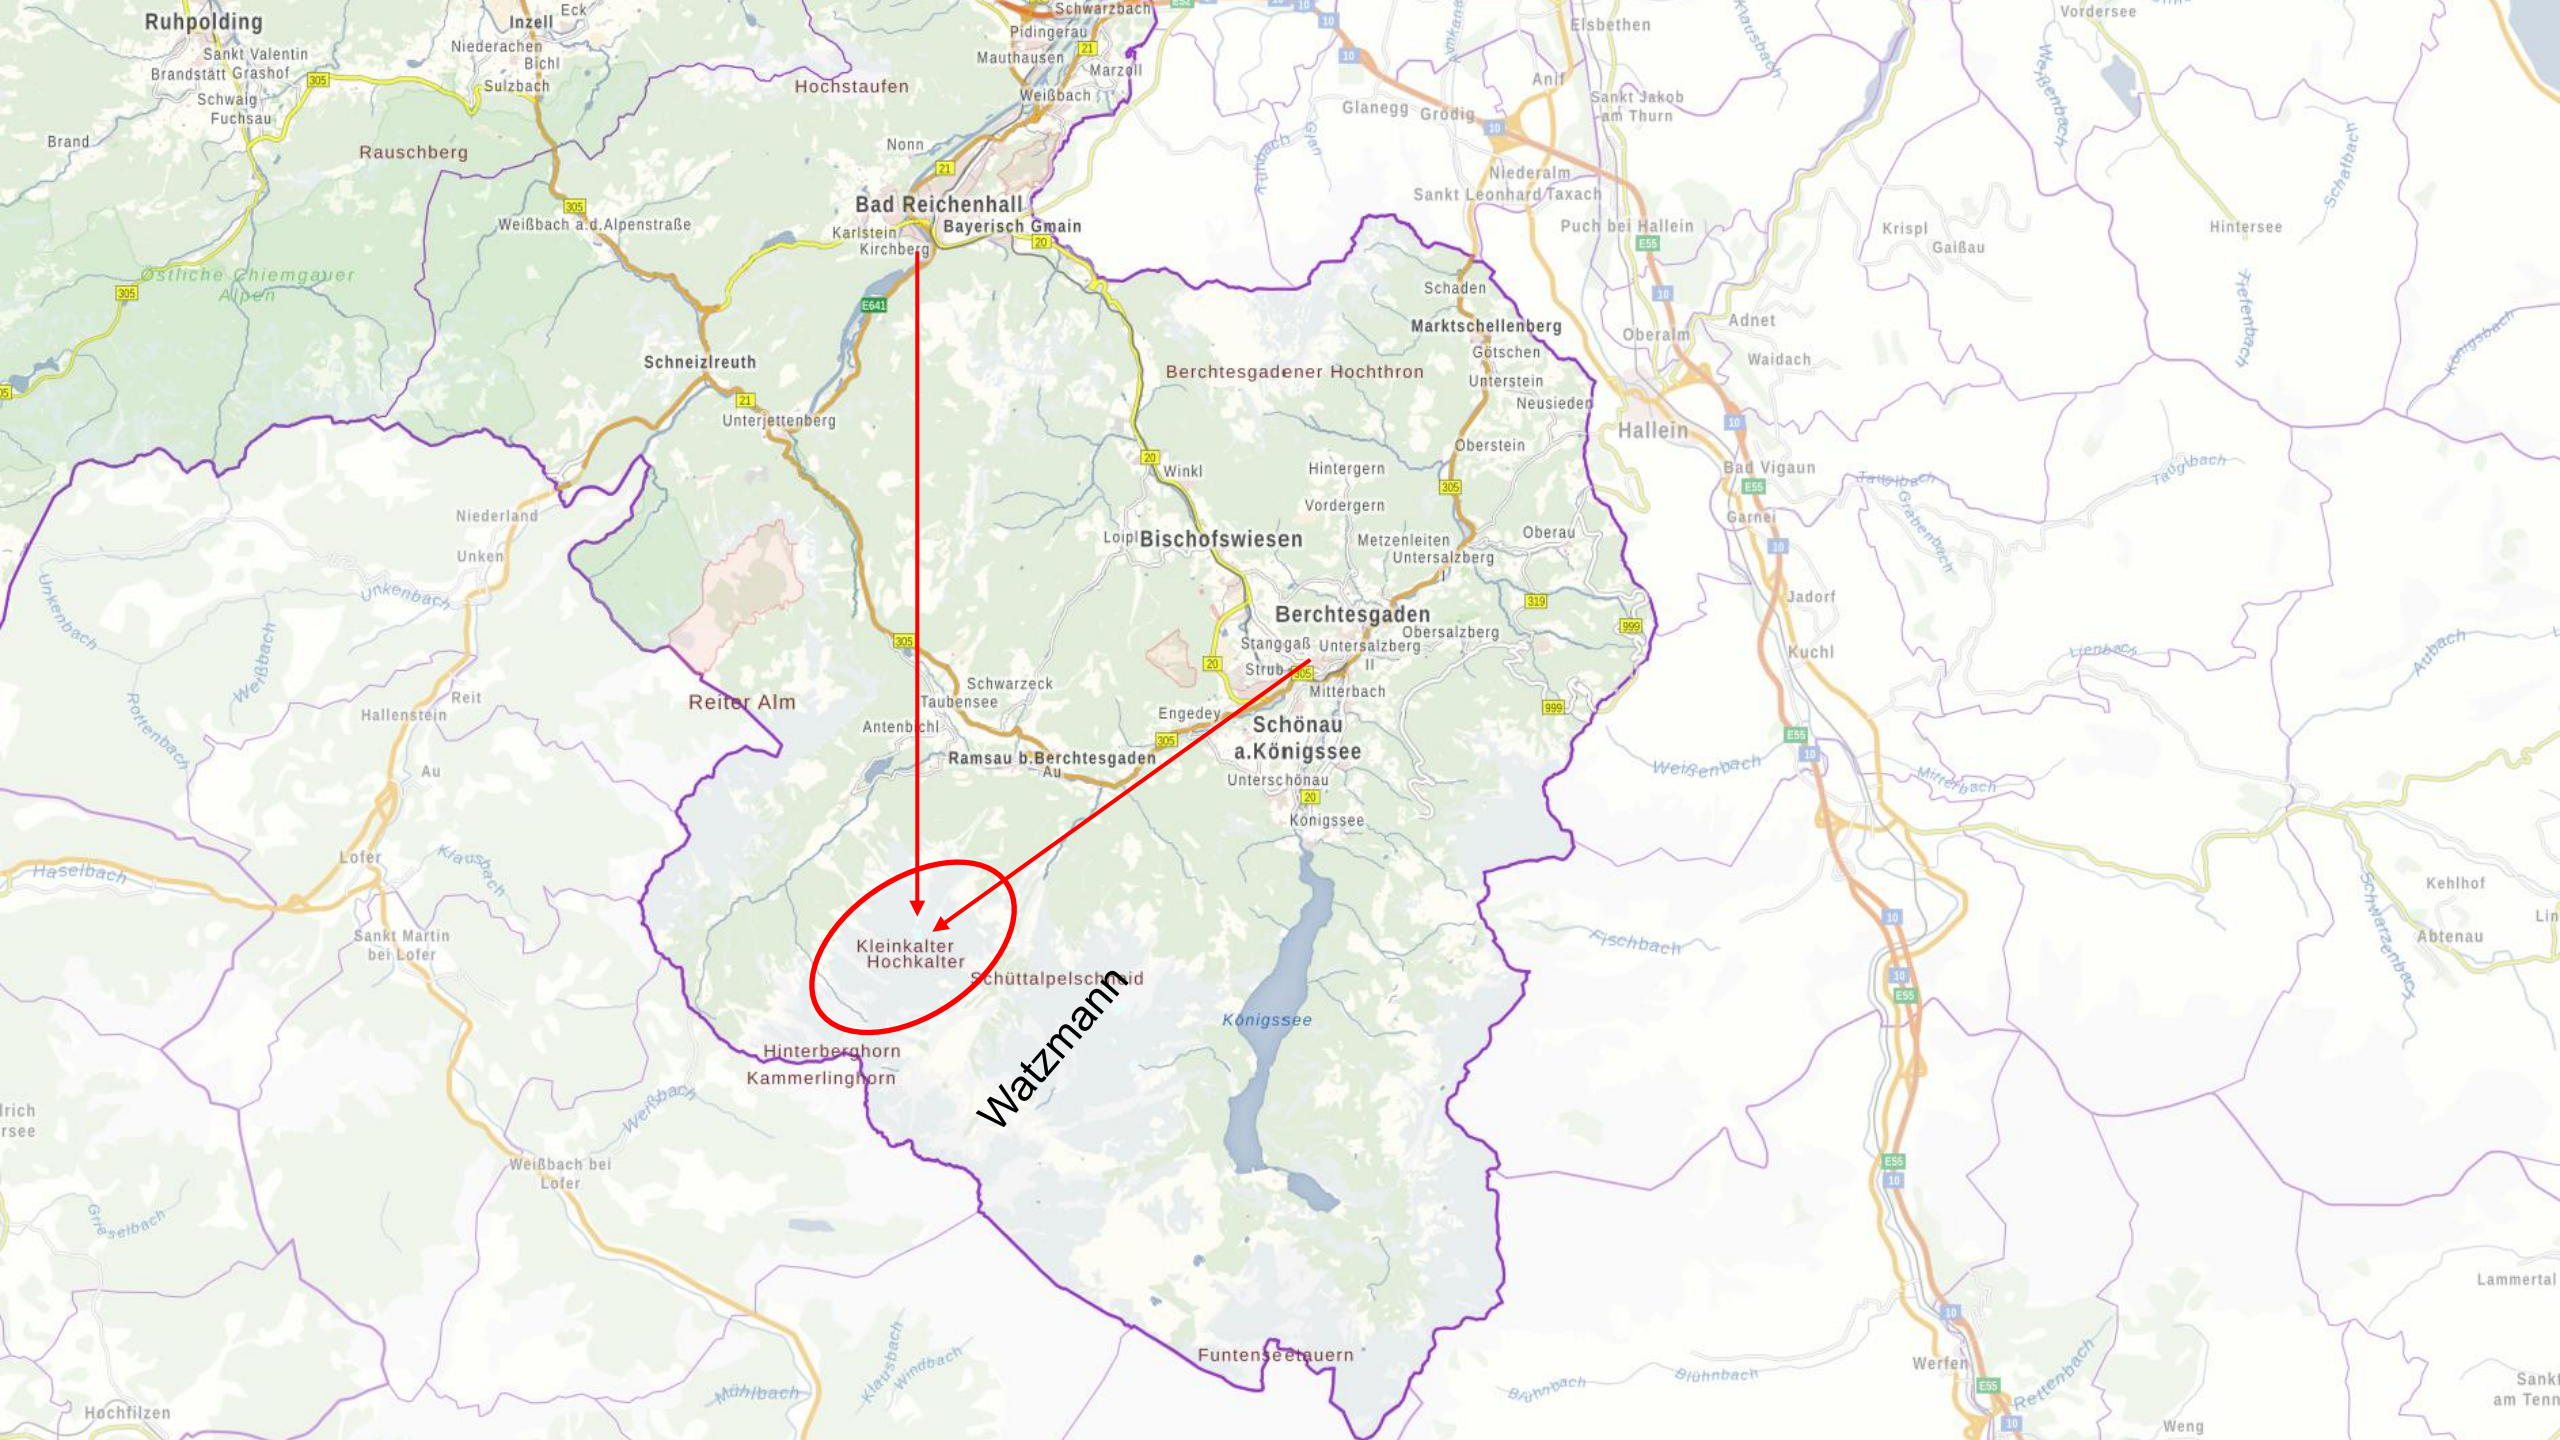

Einsatz Hochkalter

17.09. bis 22.09.2022

Ruhpolding

Rauschberg

Bad Reichenhall

Bayerisch Gmain

Bischofswiesen

Berchtesgaden

Sankt Martin bei Lofer

Ramsau b. Berchtesgaden

Au

Engedey

Schwarzsee

Taubensee

Schüttalpelschneid

Königssee