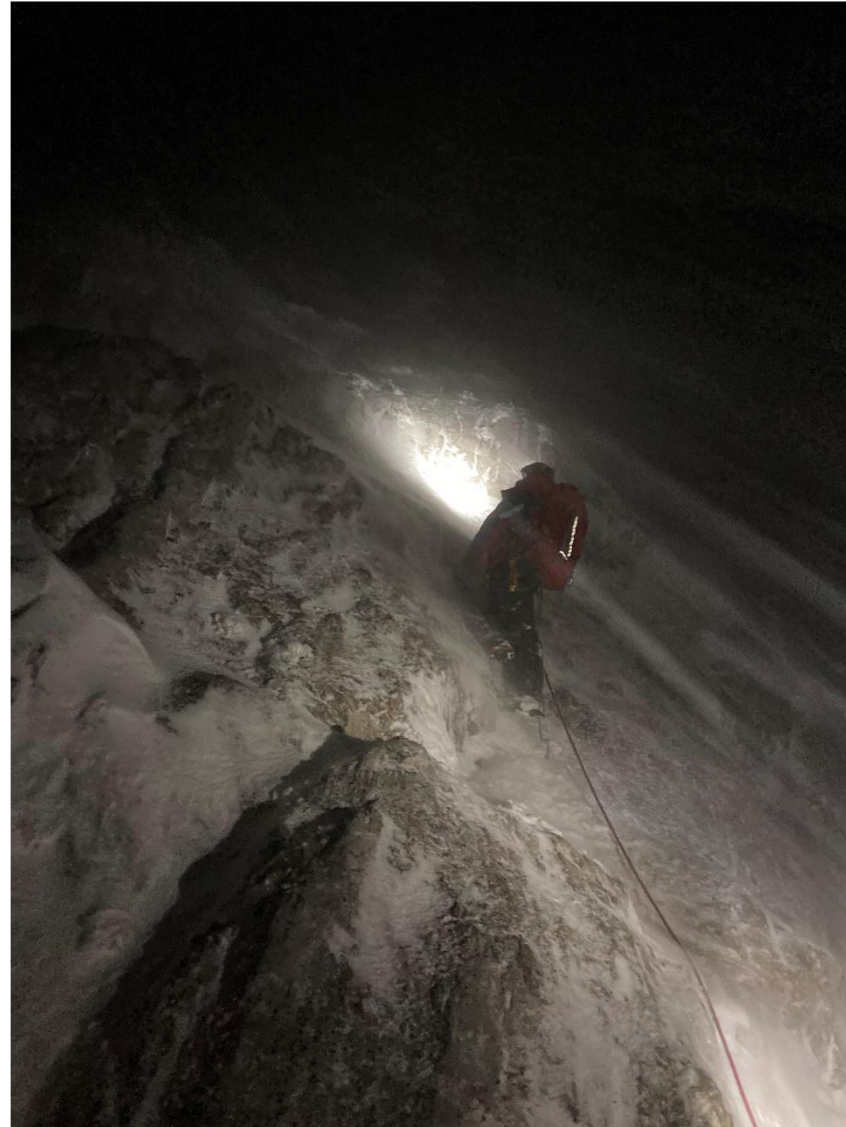

Vorstieg Trupp Grat