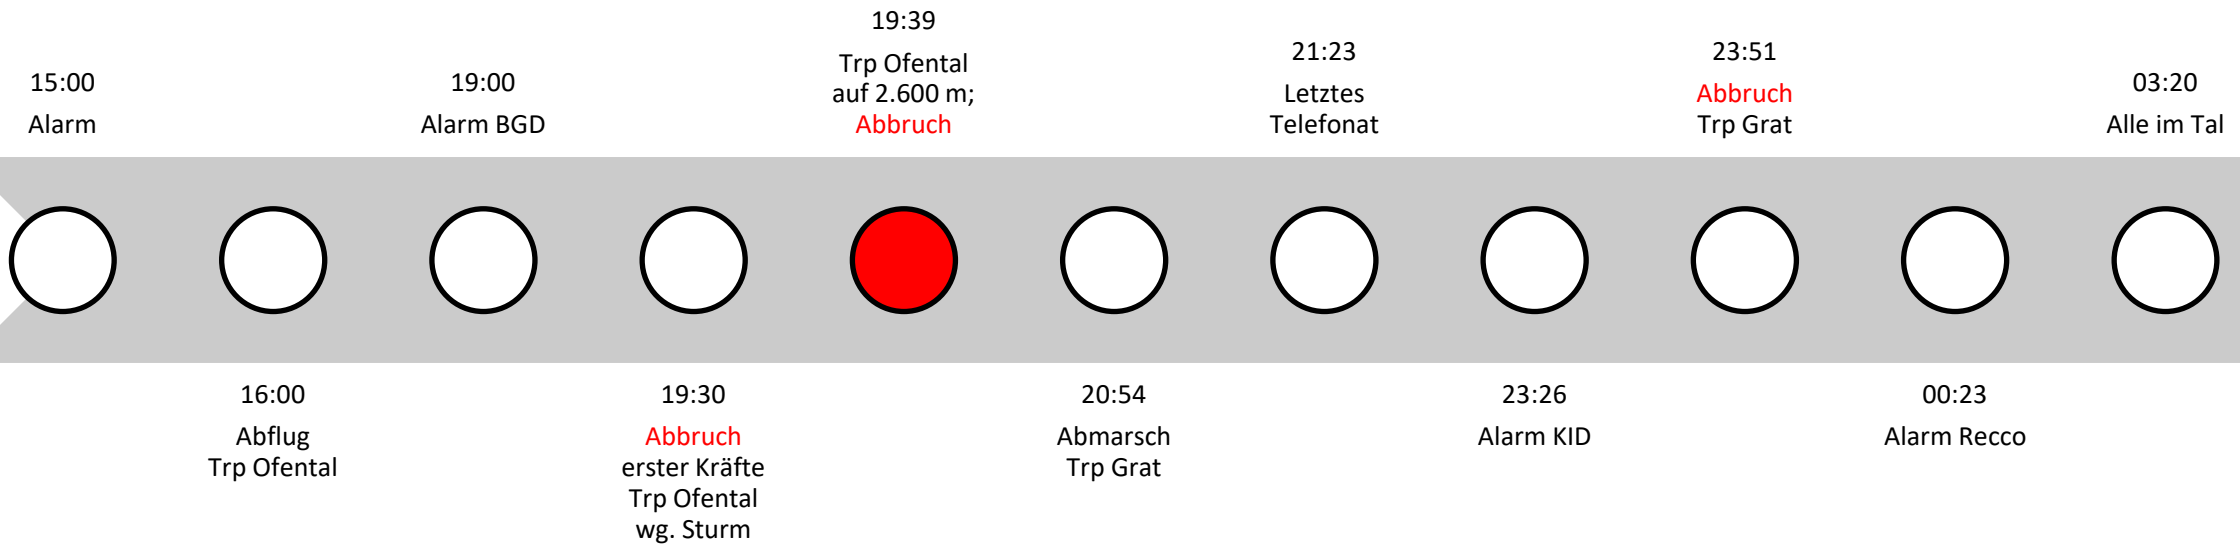

Der Einsatz in Kürze

Samstag

Timeline

Absetzen Forsthütte Ofental

Timeline

Abbruch Trupp Ofental

Risiko-Matrix

		Grad der Schädigung für Einsatzkräfte			
		leichte Verletzung	vorübergehende Schädigung	Bleibende Schädigung Tod	
Eintrittswahrscheinlichkeit	nicht zu erwarten	gesellschaftlich akzeptiertes Lebensrisiko	gesellschaftlich akzeptiertes Lebensrisiko	akzeptiertes Bergsteigerrisiko	
	Fehler- versursacht	akzeptiertes Bergsteigerrisiko	reduzierbares erhebliches Restrisiko	nicht reduzierbares hohes Restrisiko	Keine Anwärter Keine Ausbildung Freiwilligkeit
	Fehler- unabhängig wahrscheinlich	reduzierbares erhebliches Restrisiko	nicht reduzierbares hohes Restrisiko	nicht akzeptables Risiko !!	Unterbrechung