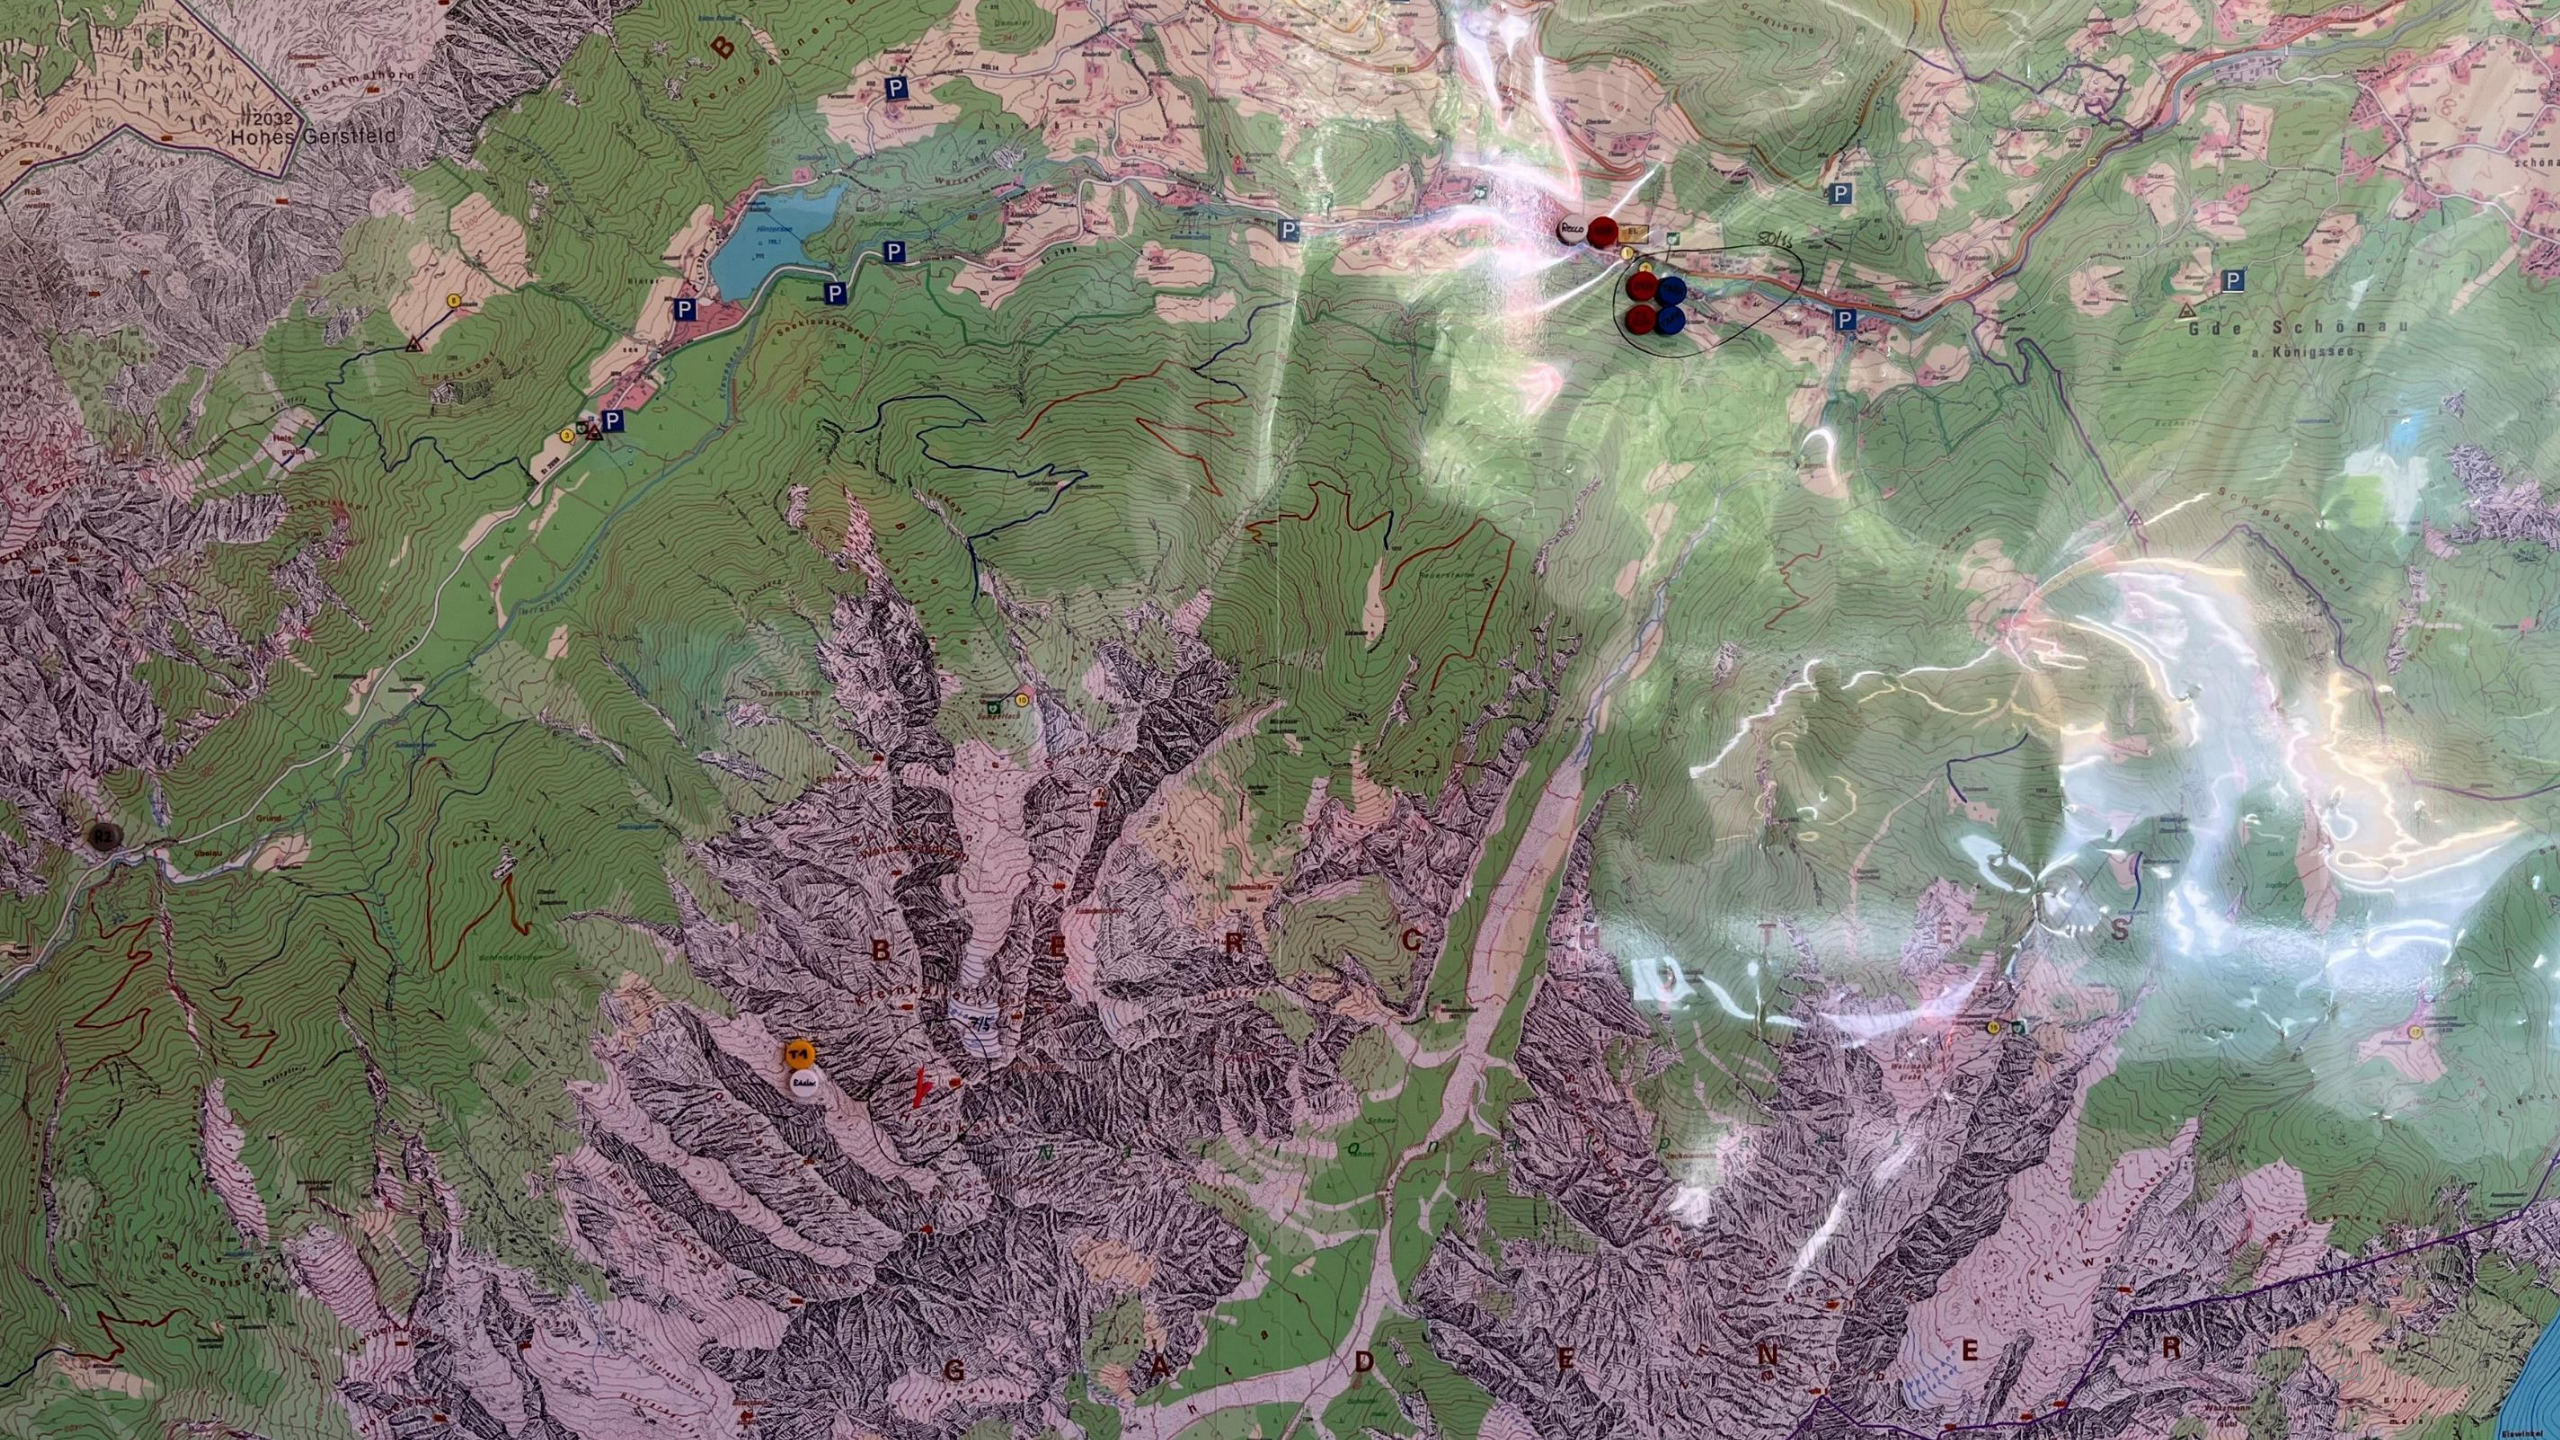

Die zu vermuteten Höhenlagen liegen oberhalb der Baum- und Moos- und unterhalb der Fels- und Gletscherlinie. Die Suche nach dem 24-jährigen Alpinisten Lukas Vokler ist bis zu einem Meter Neuschnee in höheren Lagen verfrachtet am Montag den Rettungskräften.

Foto: BDK BGL

Timeline

HOCHKALTER

GRAT

O
F
E
N
T
A
L

Timeline

Letztes Signal

Letztes Signal: Steinhaufen