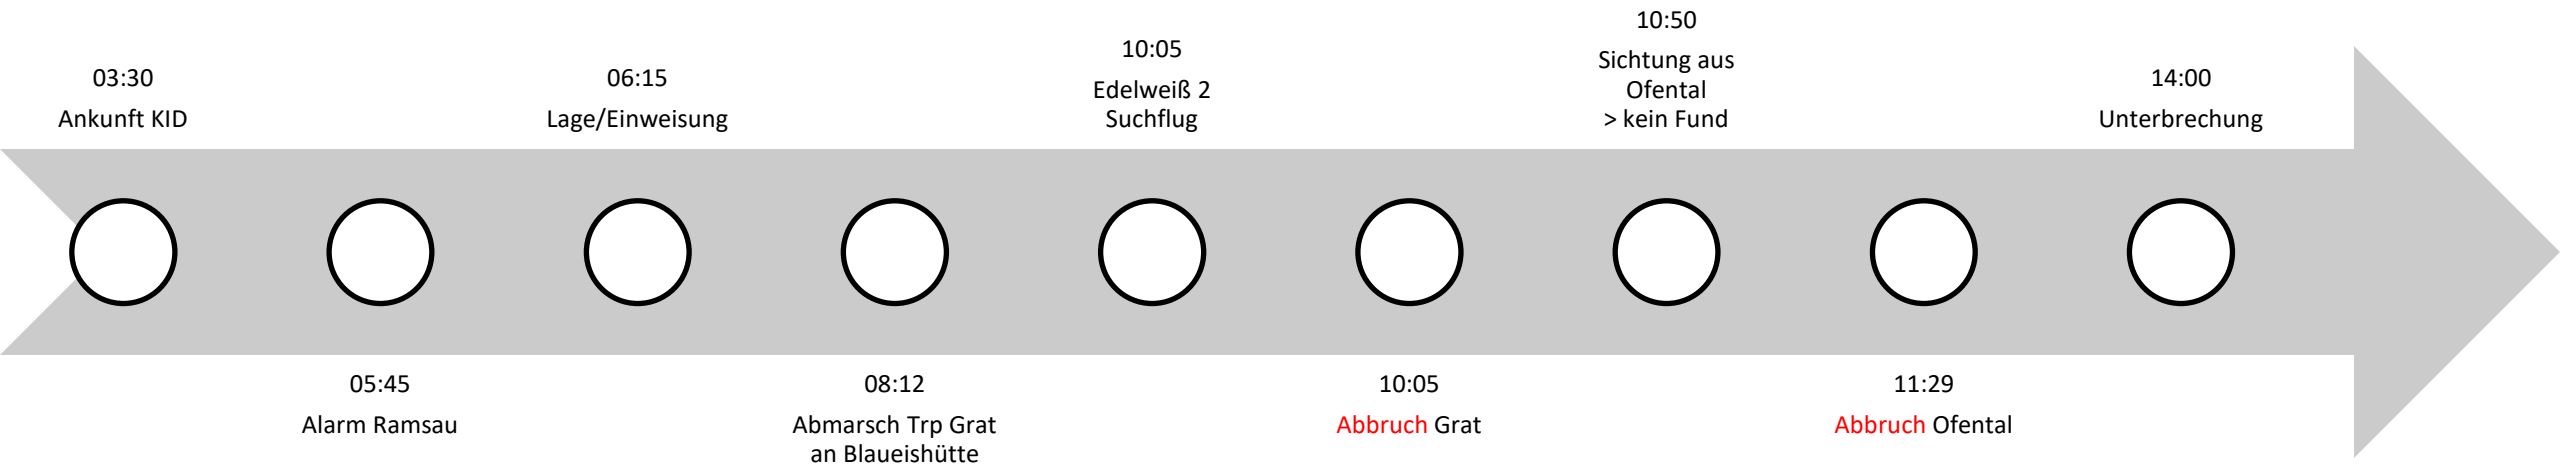

Timeline

Vorstieg Trupp Grat

Der Einsatz in Kürze

Samstag

Sonntag

Timeline

Pressemitteilungen

- Nachmittag Polizei
- Kurz vor Mitternacht Bergwacht